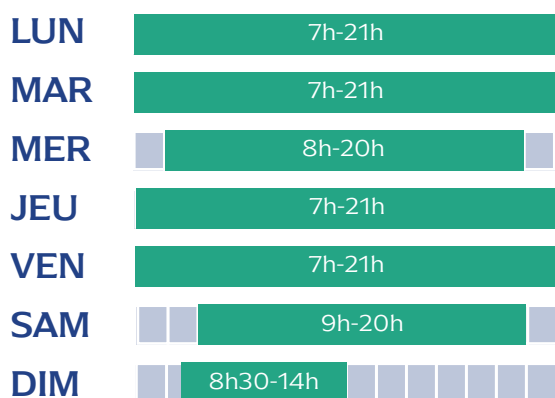

HORAIRES D'OUVERTURE AU PUBLIC
ESPACE AQUASPORT

Période hors vacances scolaires 2025

Bassin 50m intérieur
et extérieur

Jeux int. + Bassin ludique ext.