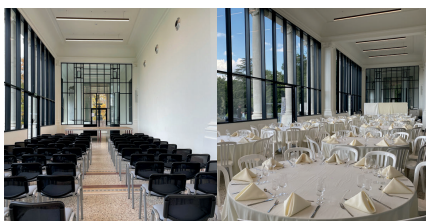

CARACTÉRISTIQUES

- Lumière du jour
- Climatisation
- Connexion internet / Wifi
- Paperboard
- Vidéo projecteur et écran