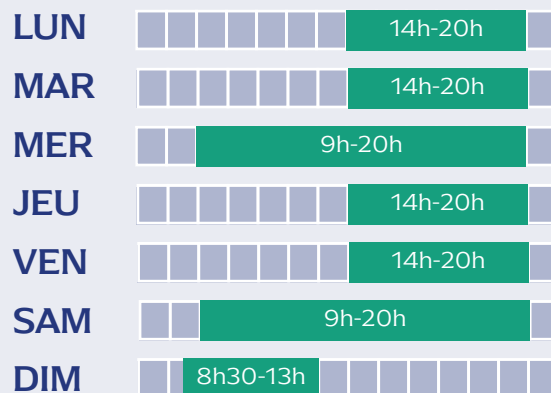

### Bassin 50m intérieur

### Jeux int. + Bassin ludique ext.

### Bassin 50m extérieur

Période scolaire  
du 01/04/23 au 31/05/23

Vacances  
du 17/04/23 au 30/04/23  
du 01/06/23 au 31/08/23