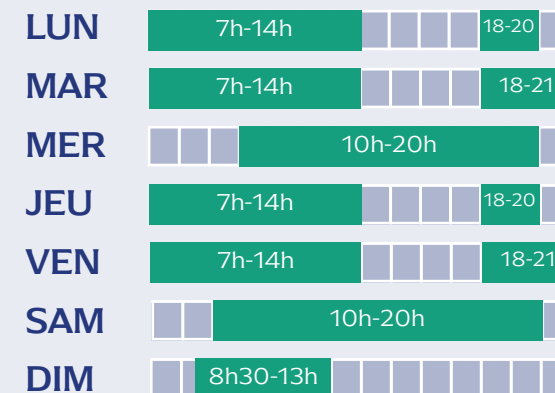

### Bassin 50m intérieur

### Jeux int. + Bassin ludique ext.

### Bassin 50m extérieur

Période scolaire  
du 01/04/23 au 31/05/23

Vacances  
du 17/04/23 au 30/04/23  
du 01/06/23 au 31/08/23