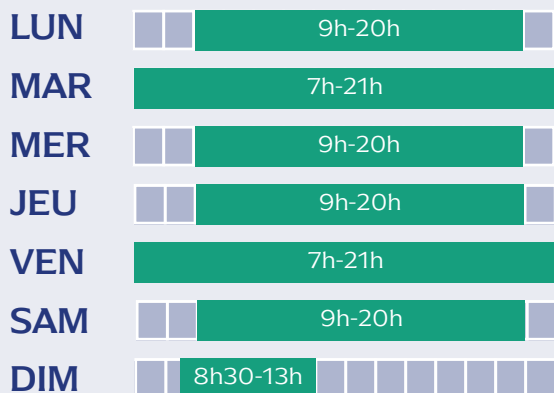

Bassin 50m intérieur

Jeux int. + Bassin ludique ext.

Bassin 50m extérieur

Période scolaire
du 01/04/23 au 31/05/23